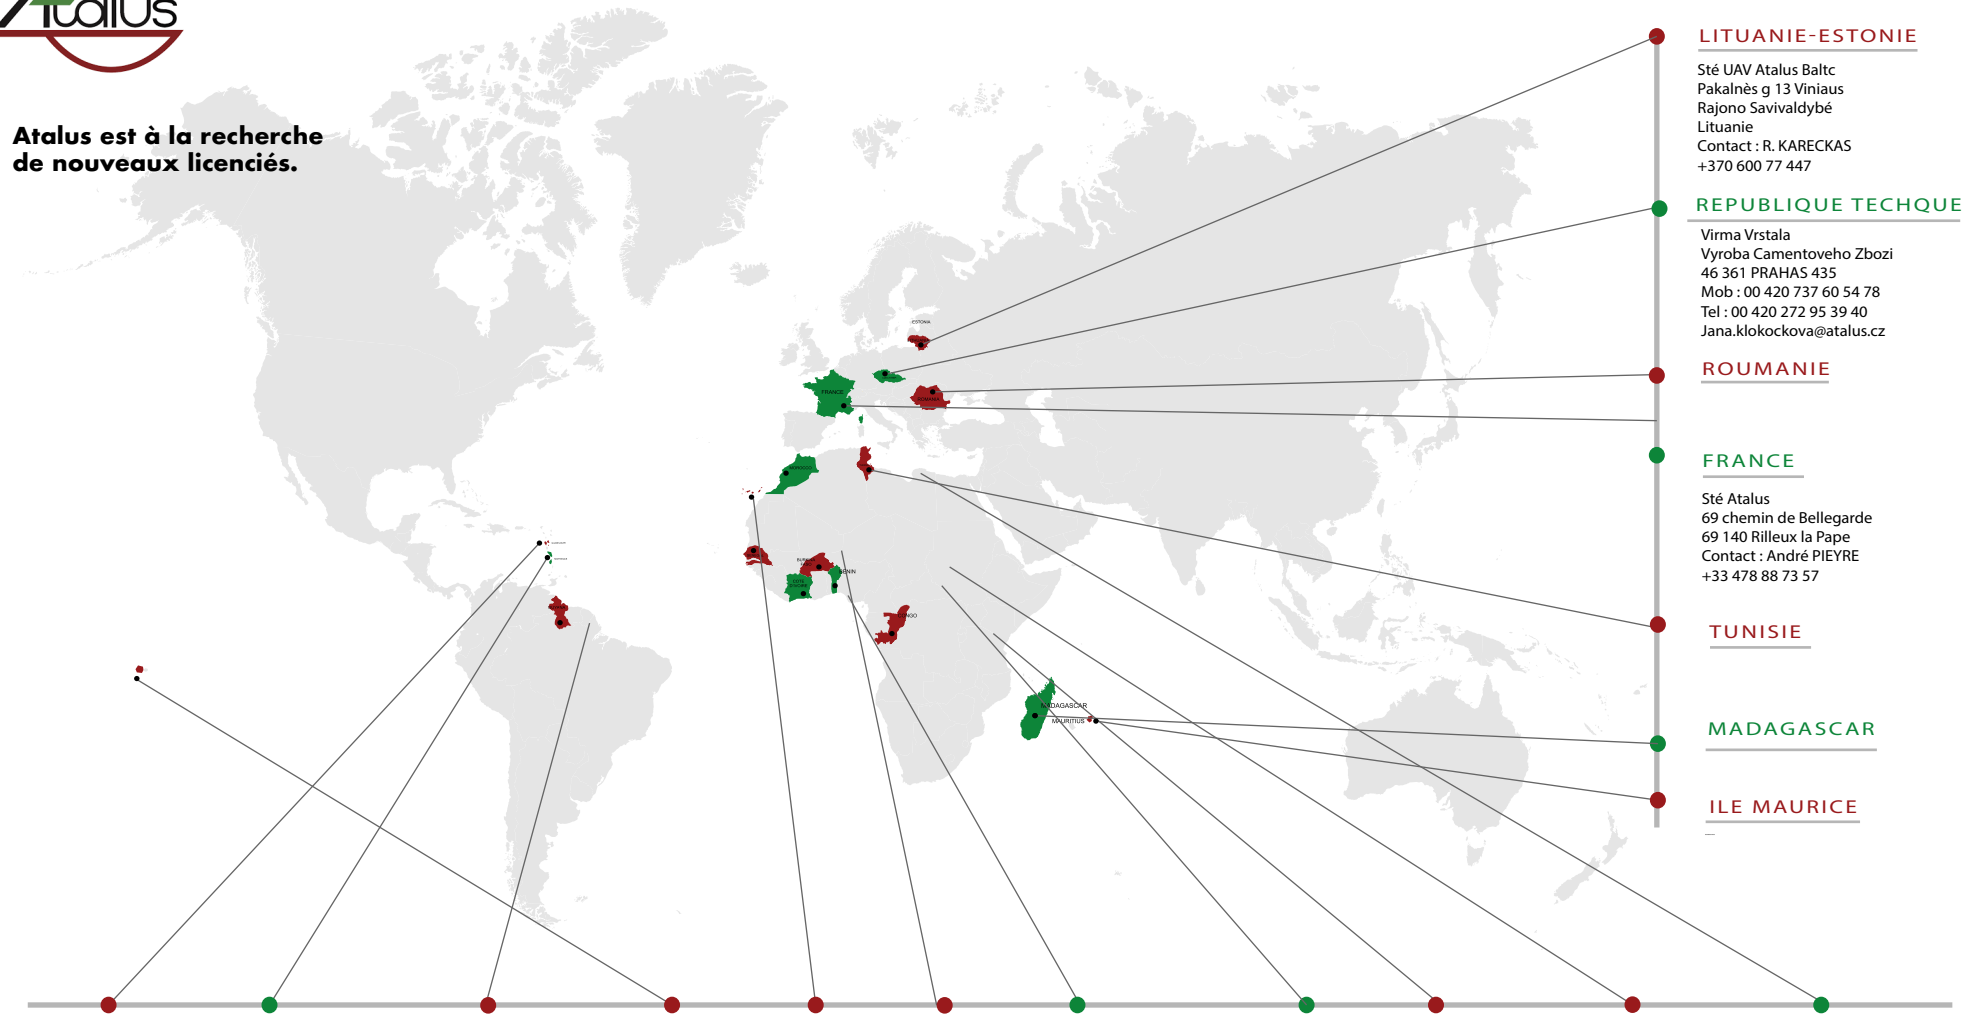

Atalus est à la recherche de nouveaux licenciés.

LITUANIE-ESTONIE

Sté UAV Atalus Baltc
Pakalnēs g 13 Vīnīaus
Rajona Savivaldybē
Lituanie
Contact : R. KARECKAS
+370 600 77 447

REPUBLIQUE TCHQUE

Virma Vrstala
Vyroba Camentoveho Zbozi
46 361 PRAHAS 435
Mob : 00 420 737 60 54 78
Tel : 00 420 272 95 39 40
Jana.klokockova@atalus.cz

ROUMANIE

FRANCE

Sté Atalus
69 chemin de Bellegarde
69 140 Rilleux la Pape
Contact : André PIEYRE
+33 478 88 73 57

TUNISIE

MADAGASCAR

ILE MAURICE

GUADELOUPE

Sté Transbéton

Contact : S.JASON
Tel:+594 694 23 60 56

TAHITI

Sté: Atalus Pacifique

Papete TAHITI

Contact :
Y. LOWGREEN
Tel: + 689 89 77 47 74

TENERIFE

Sté : SIBM
DAKAR

Contact: C.THIAM
Tel: +221 77 39 12
128